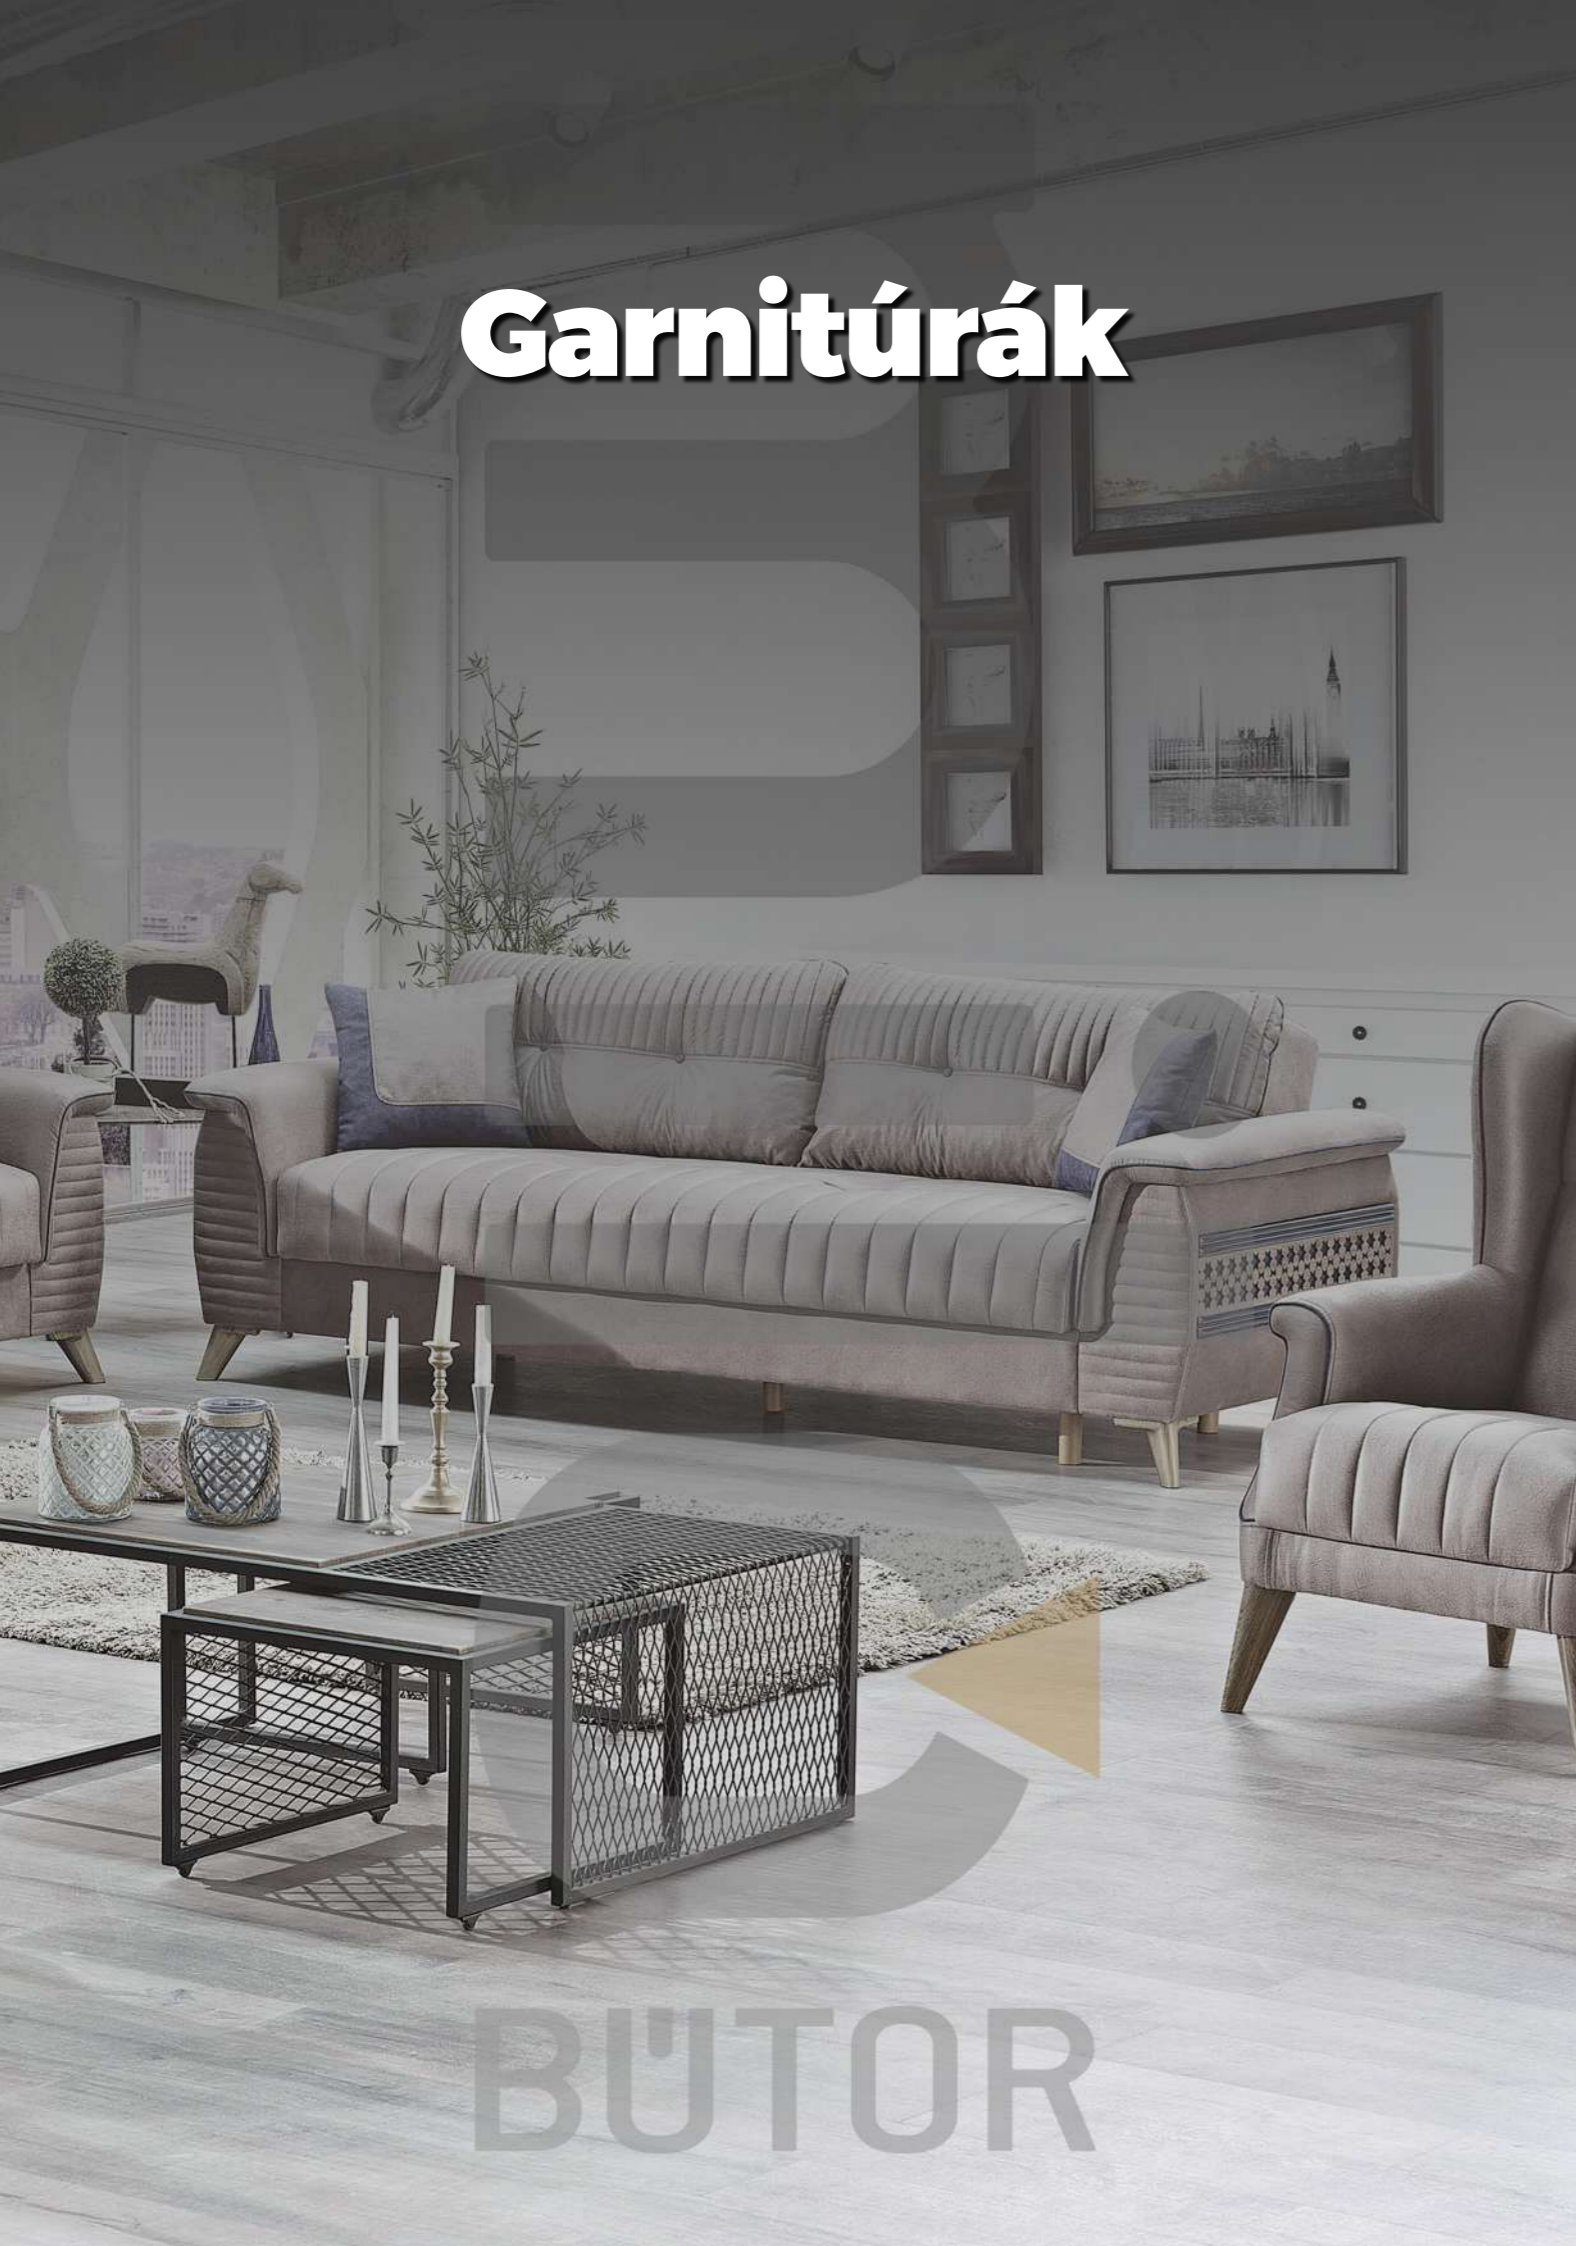

Garnitúrák

BÜTOR