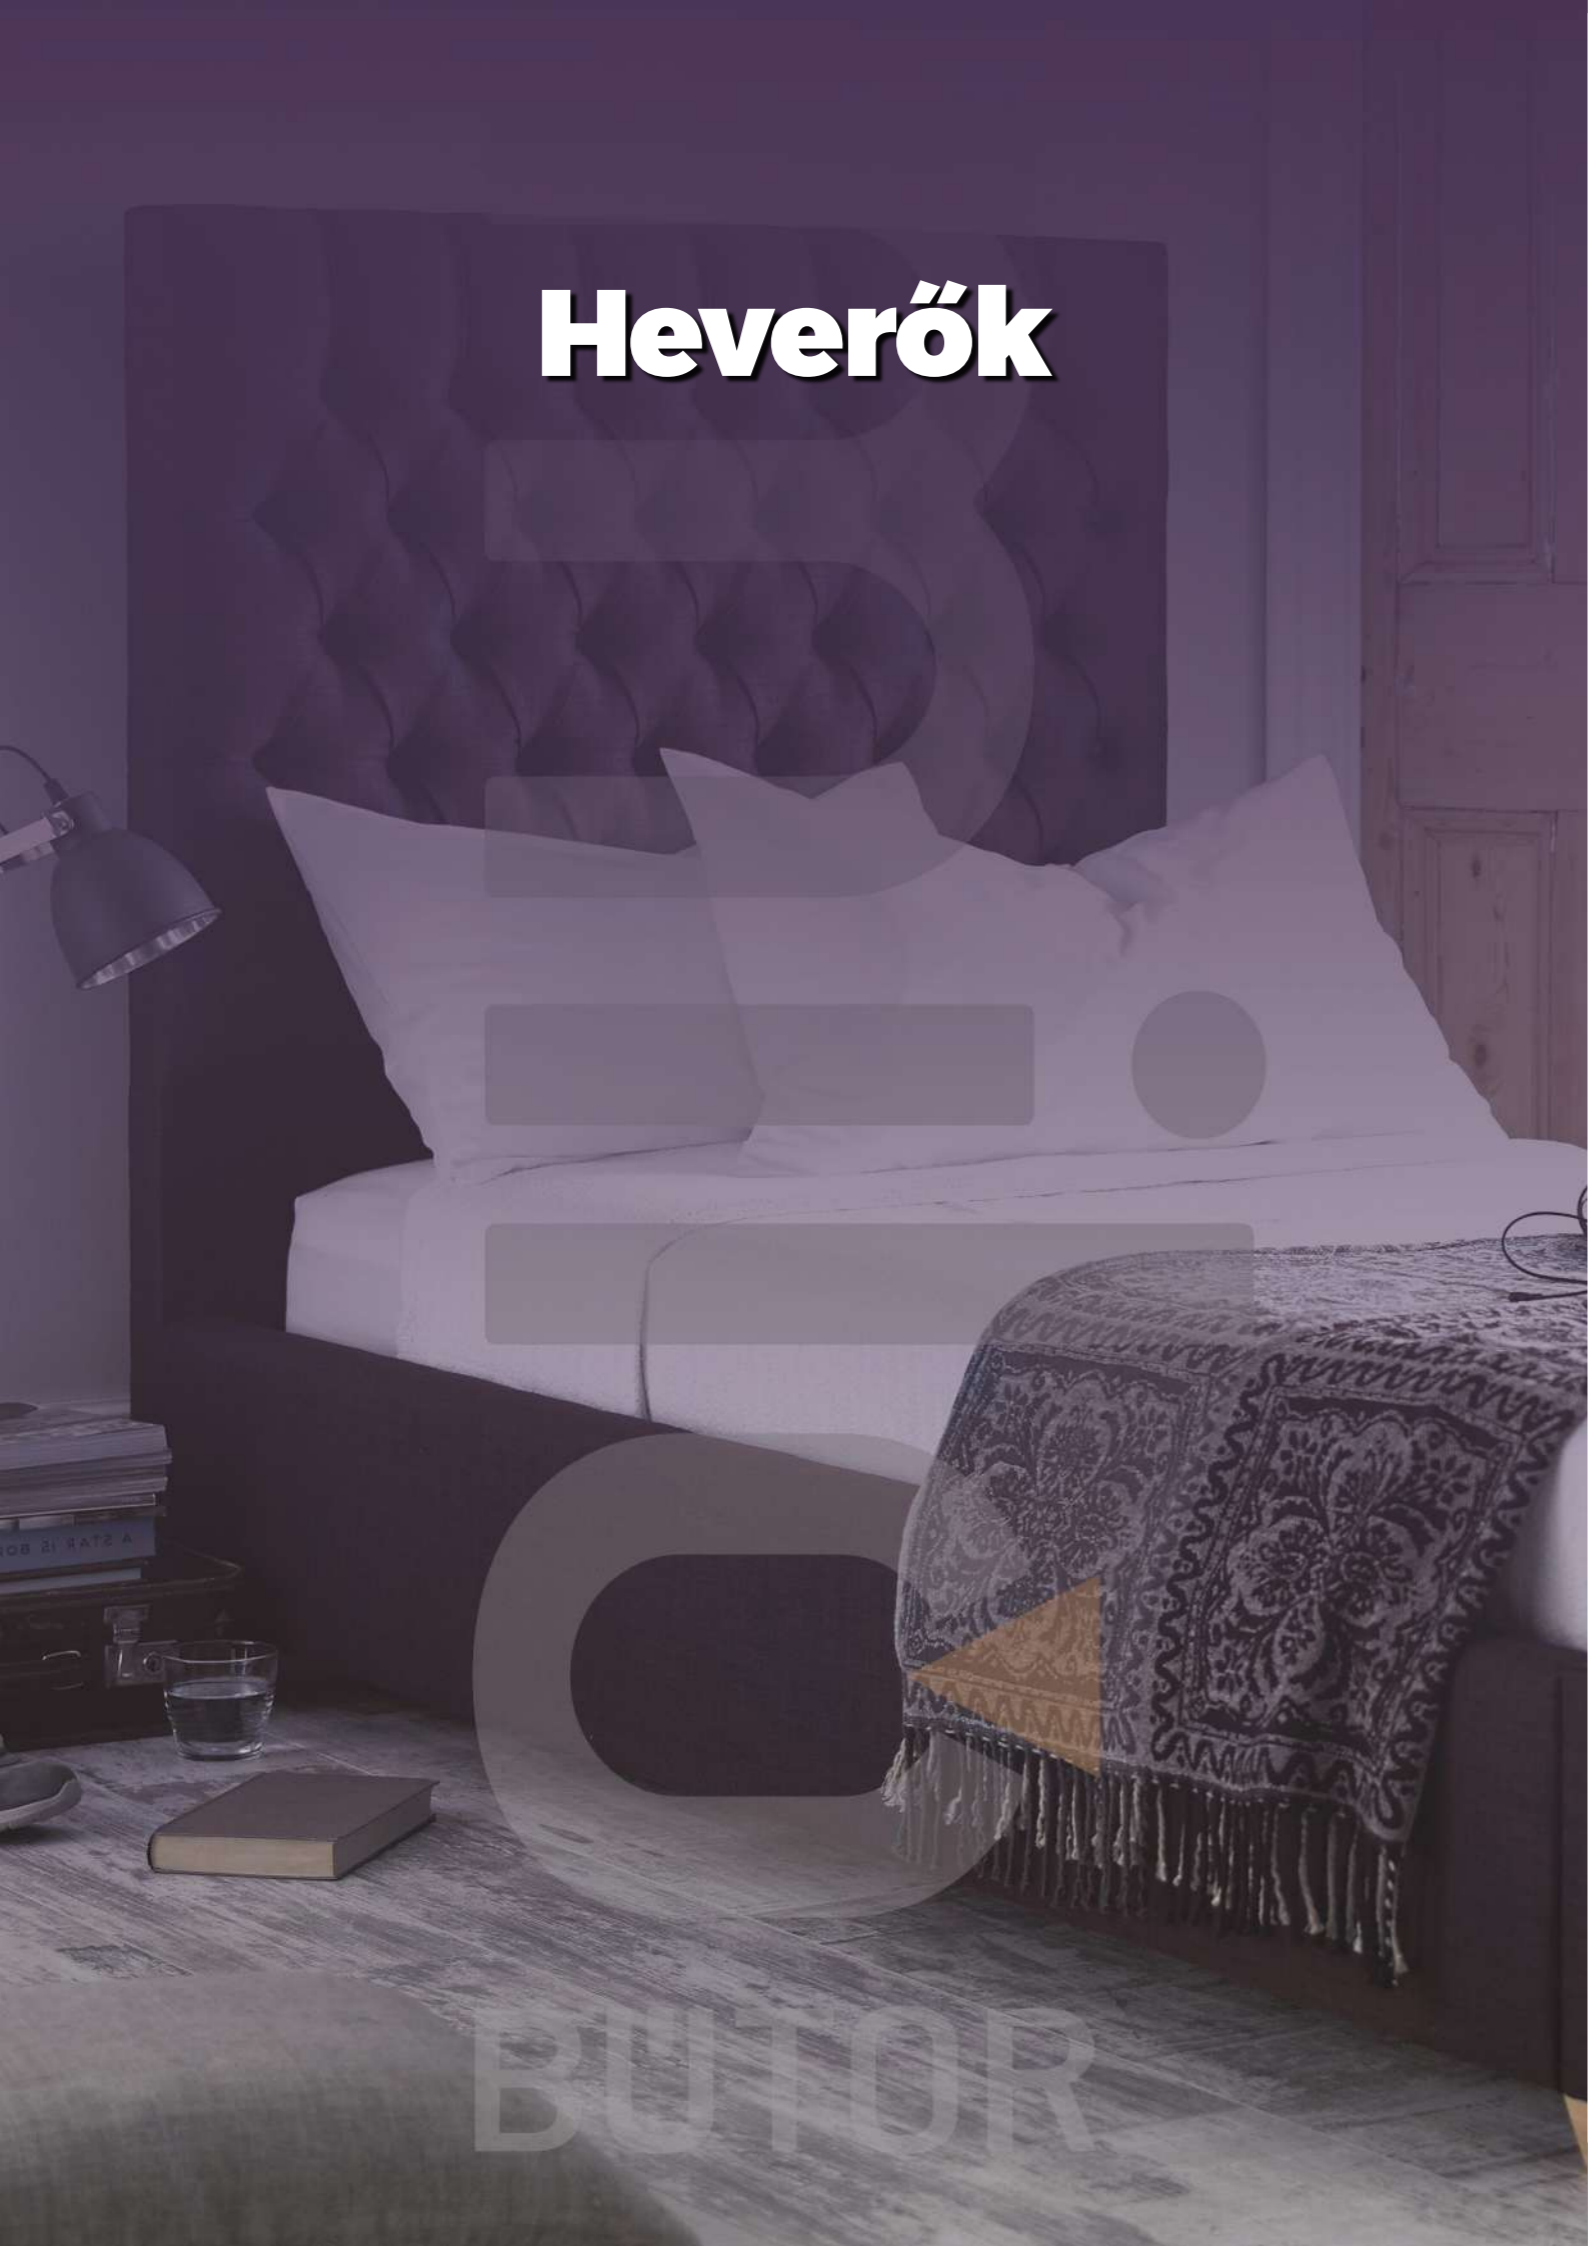

extra rugós, szövet - textiltőr kombinált, ágyazható, ágyneműtartós

Heverők

Rendelhető színek:

- 1.: szürke - fehér
- 2.: szürke - barna
- 3.: szürke - fekete

Alfa heverő

Méreték: külső méret: 90 x 192 cm, fekvőfelület: 90 x 190 cm, fekvőfelület magasság (rugós): 44 cm, fekvőfelület magasság (szivacsos): 36 cm, magasság: 62 cm